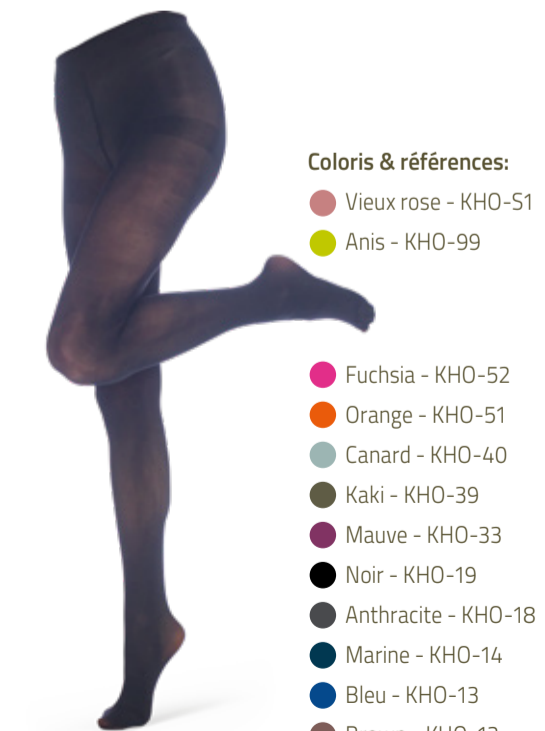

Collants
Tailles: S-M / M-L / XL
Voir Guide des tailles sur
www.pomdepin.com
» collants
(modèle présenté = noir)

1. **Coloris & références:**
2. Vieux rose - KHO-51
   - Anis - KHO-99
   - Fuchsia - KHO-52
   - Orange - KHO-51
   - Canard - KHO-40
   - Kaki - KHO-39
   - Mauve - KHO-33
   - Noir - KHO-19
   - Anthracite - KHO-18
   - Marine - KHO-14
   - Bleu - KHO-13
   - Brown - KHO-12
   - Bordeaux - KHO-08
   - Rouge - KHO-07
   - Moutarde - KHO-MO
   - Violine - KHO-VN
   - Pétroline - KHO-PE

NORVÉGIENNES 8,90 €